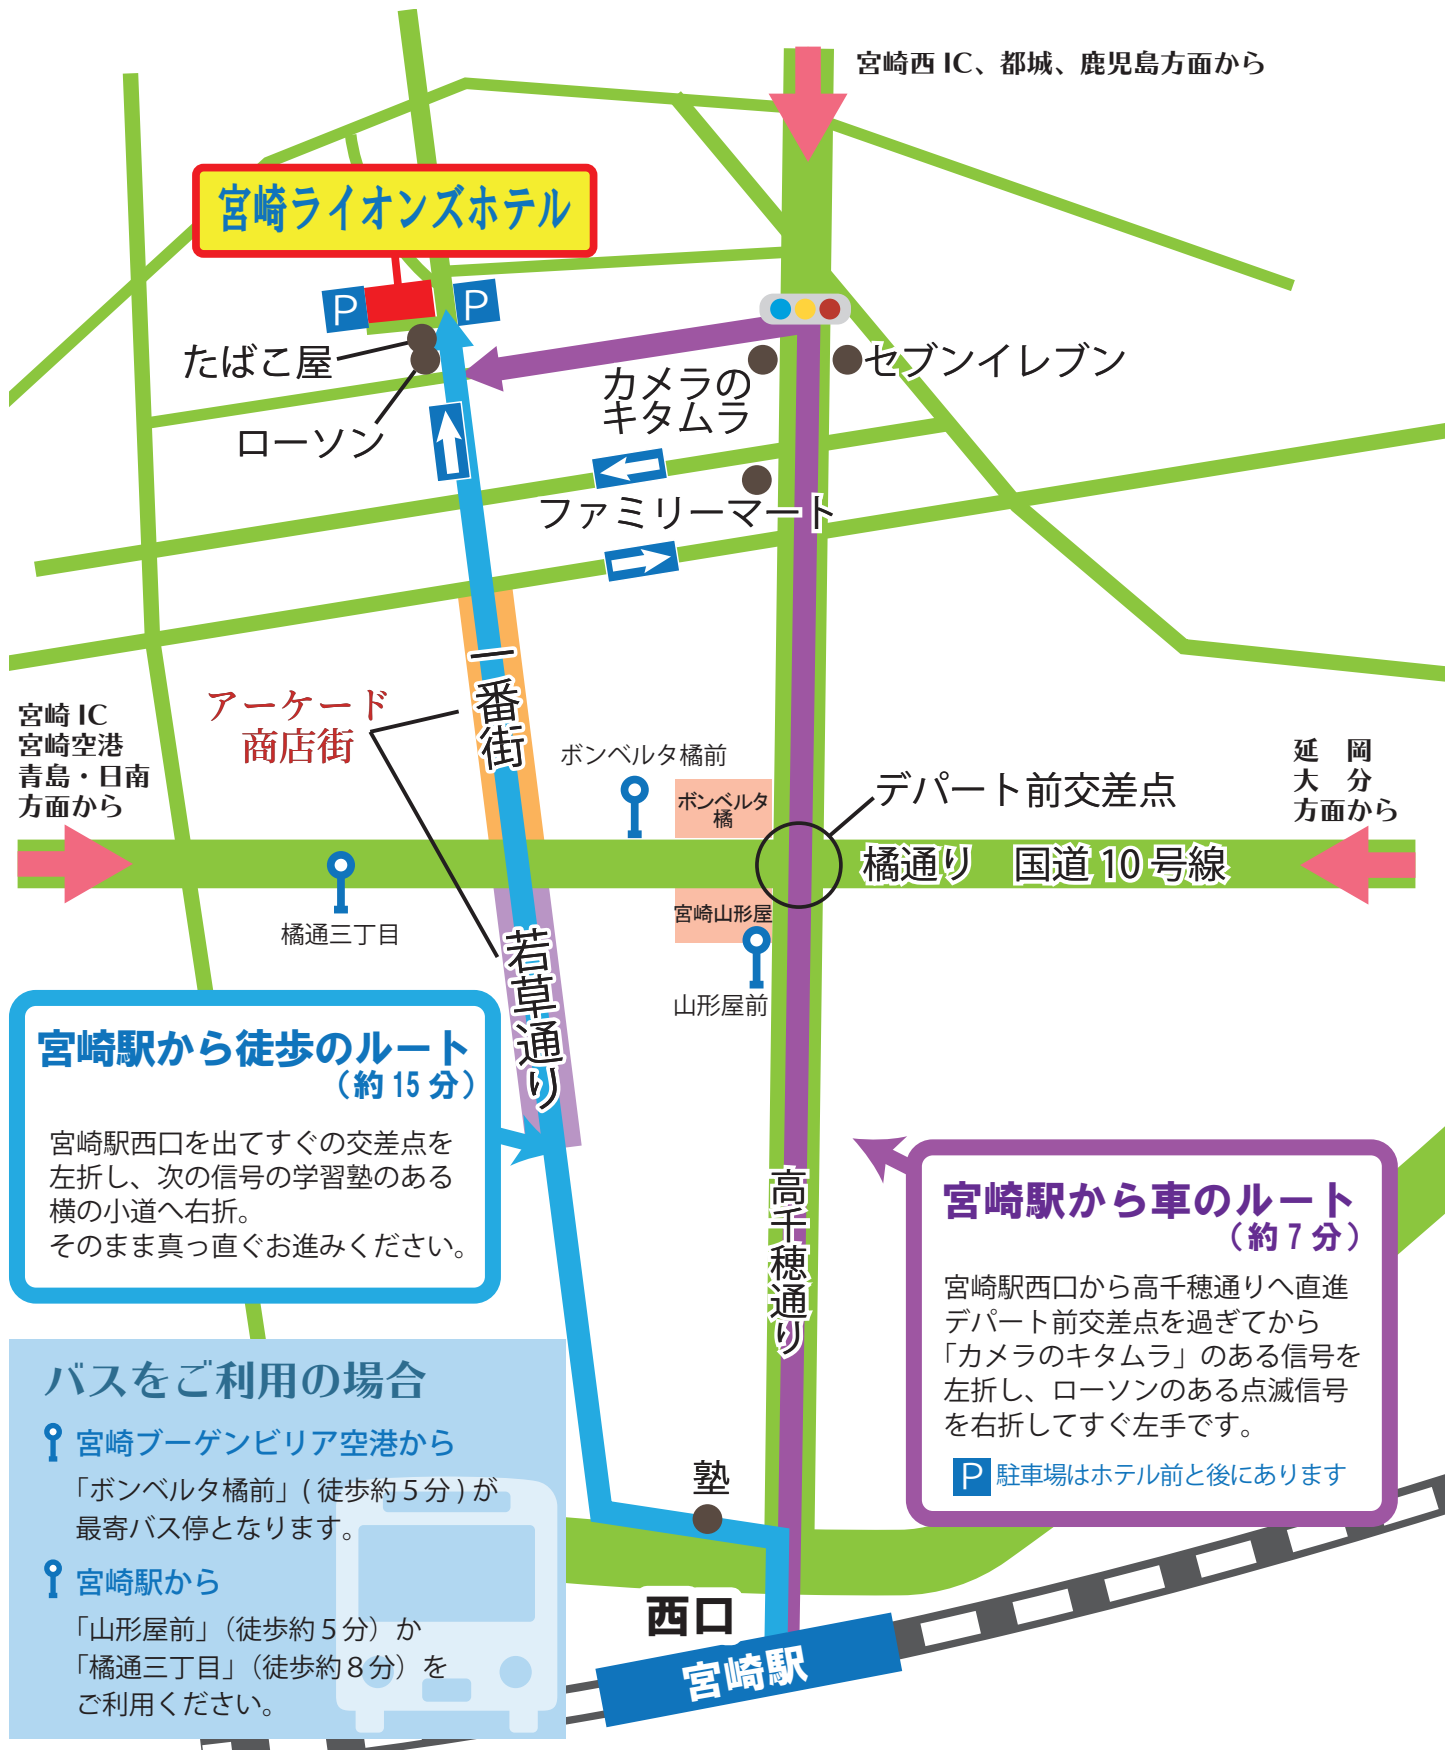

# 宮崎ライオンズホテルへのルート

## 宮崎駅から徒歩のルート (約15分)

宮崎駅西口を出てすぐの交差点を左折し、次の信号の学習塾のある横の小道へ右折。そのまま真っ直ぐお進みください。

## バスをご利用の場合

- 宮崎ブーゲンビリア空港から  
「ボンベルタ橋前」(徒歩約5分)が最寄バス停となります。
- 宮崎駅から  
「山形屋前」(徒歩約5分)か「橋通三丁目」(徒歩約8分)をご利用ください。

## 宮崎駅から車のルート (約7分)

宮崎駅西口から高千穂通りへ直進デパート前交差点を過ぎてから「カメラのキタムラ」のある信号を左折し、ローソンのある点滅信号を右折してすぐ左手です。

P 駐車場はホテル前と後にあります