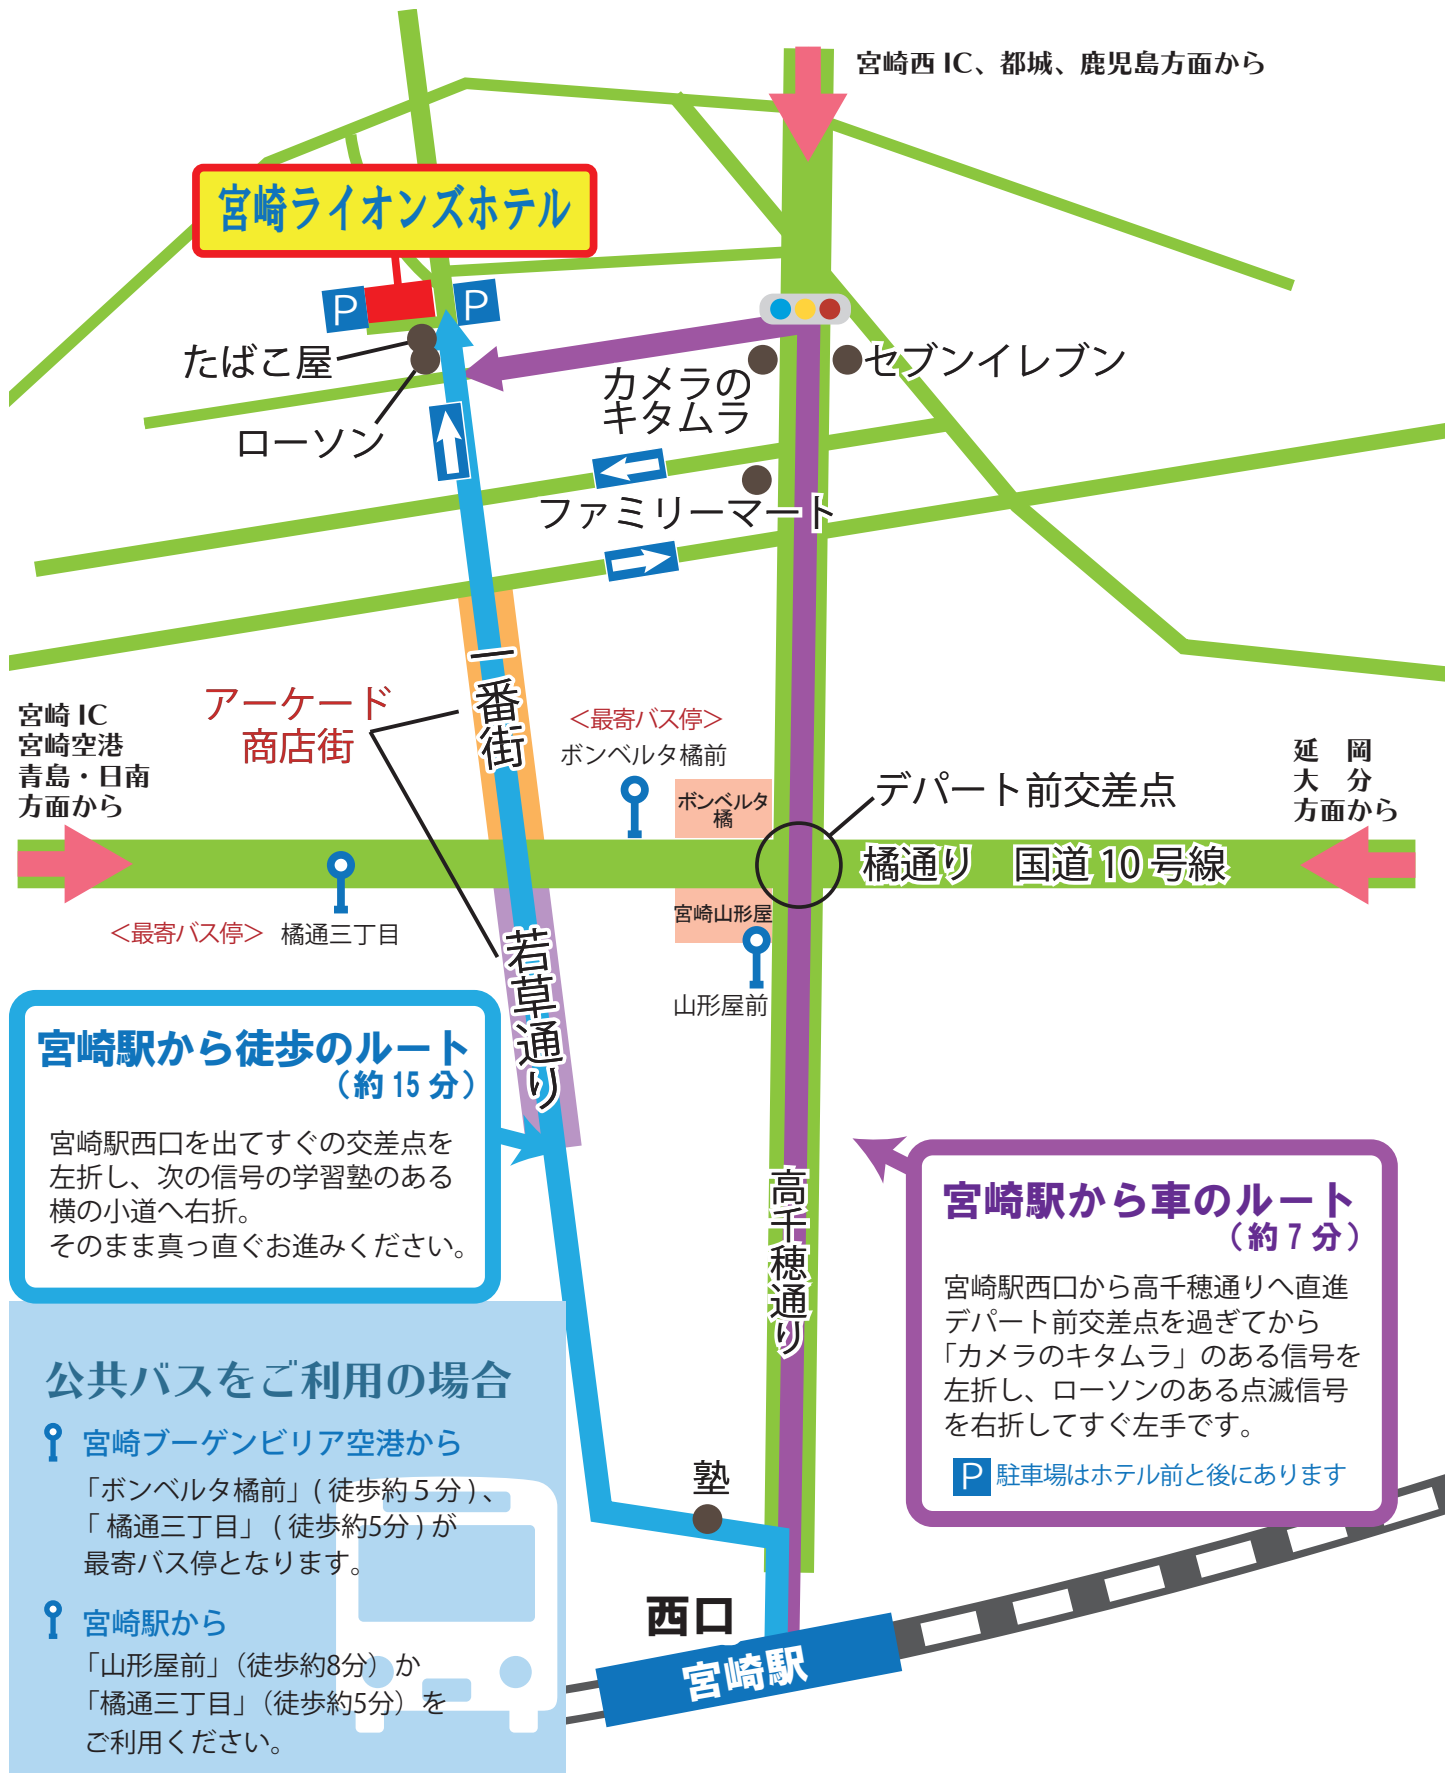

宮崎駅周辺から

宮崎ライオンズホテルへのルート

宮崎県宮崎市高松町4-3-9

☎0985-22-61

宮崎駅から徒歩のルート (約15分)

宮崎駅西口を出てすぐの交差点を左折し、次の信号の学習塾のある横の小道へ右折。そのまま真っ直ぐお進みください。

公共バスをご利用の場合

宮崎ブーゲンビリア空港から

「ポンベルタ橋前」(徒歩約5分)、
「橋通三丁目」(徒歩約5分)が
最寄バス停となります。

宮崎駅から

「山形屋前」(徒歩約8分)か
「橋通三丁目」(徒歩約5分)を
ご利用ください。

宮崎駅から車のルート (約7分)

宮崎駅西口から高千穂通りへ直進
デパート前交差点を過ぎてから
「カメラのキタムラ」のある信号を
左折し、ローソンのある点滅信号
を右折してすぐ左手です。

P 駐車場はホテル前と後にあります